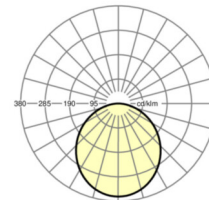

Оптика

Оснастка	LED, цветопередача/оттенок света CRI ≥ 80 / 3000K
Допуск для координаты цветности (MacAdam)	3SDCM
Фотобиологическая безопасность (светильник)	RGO
Номинальный световой поток	926lm
Срок службы LED	60000h L80/B50 (Tq 25°C), 100000h L70/B50 (Tq 25°C), 50000h L80/B50 (Tq 35°C)
светоотдача светильников	90lm/W
Угол излучения	110°
UGR поп./вдоль	29.6 / 29.6

Механика

цвет корпуса	белый стандартный для электротехники RAL 9016
размеры (LxWxH/ДxН)	125mm x 22mm
Глубина	22mm
Потолочная система	потолки с вырезами (AD)
вырез в потолке (ДxШ/диам.)	110mm
глубина встройки	52mm [AD]
вес (нетто)	0.32kg
Вид монтажа	настенная установка отдельных светильников

DEEP-LINK

<https://www.regiolux.de/ru/article/37731116640>

Ссылка	LED 900lm 830
ηLB	100 %
Φ ↓/↑	100 % / 0 %
UGR поп./вдоль	29.6 / 29.6

размеры

H	22 mm	Высота
D	125 mm	Диаметр
T	22 mm	Глубина
DA	110 mm	Сечение, диаметр
DS min	10 mm	Минимальная толщина потолка
DS max	20 mm	Максимальная толщина потолка
Et(AD)	52 mm	Минимальное расстояние от потолка (потолки с вырезом)
KL	97 mm	Длина головки светильника или коробки балласта
KB	43 mm	Ширина головки светильника или коробки балласта
KH	29 mm	Высота головки светильника или коробки балласта